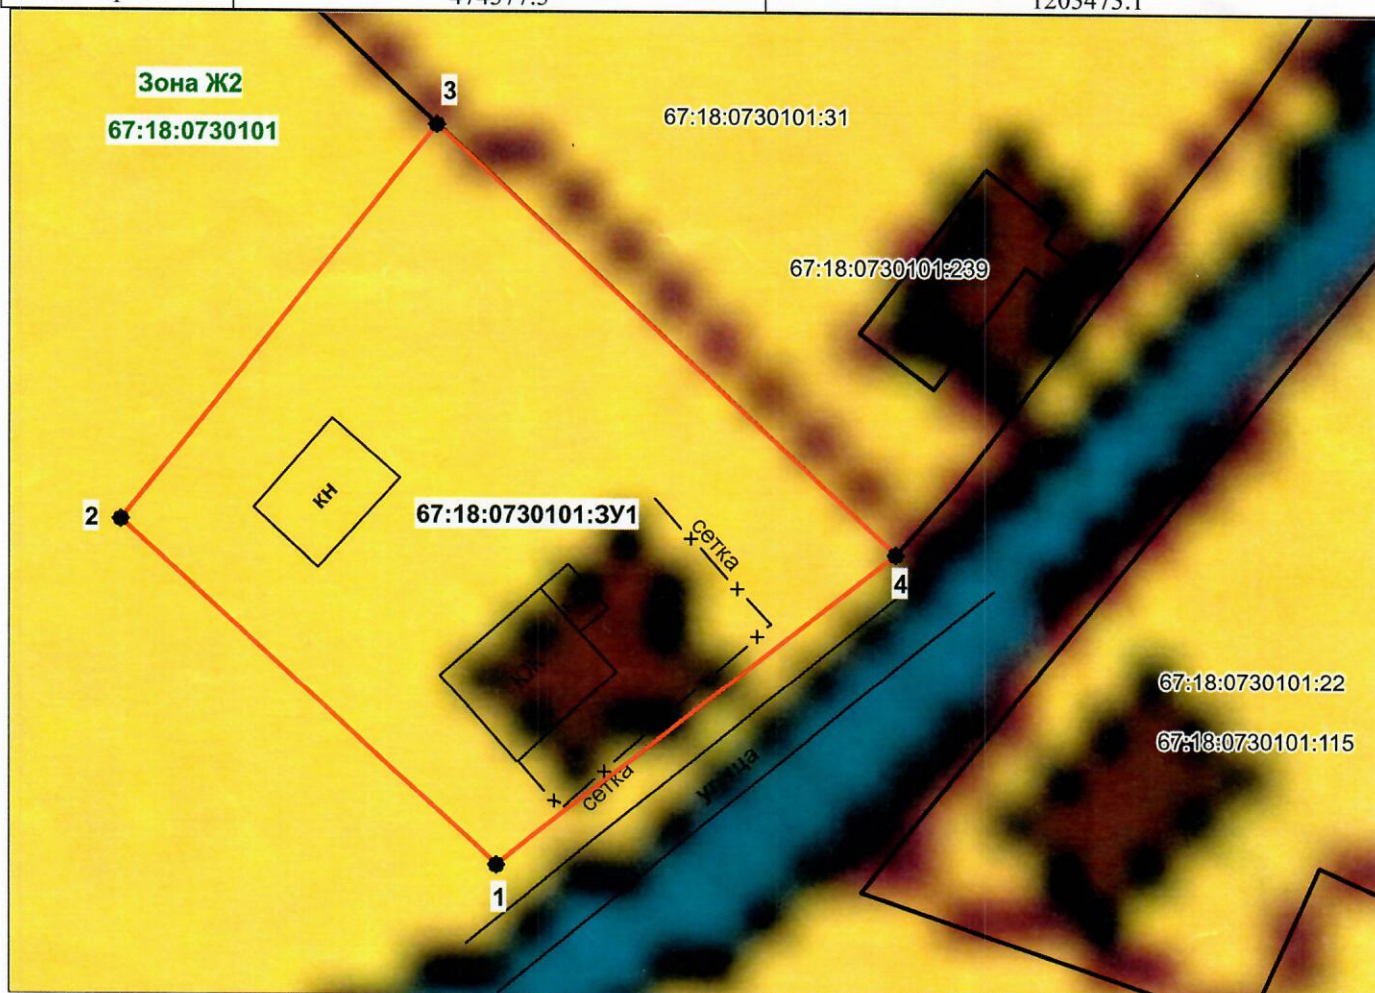

**Схема расположения  
 земельного участка или земельных участков на кадастровом плане территории**

Условный номер земельного участка 67:18:0730101:3У1

Площадь земельного участка 1252 кв.м.

Обозначение характерных точек границ	Координаты (МСК-67)	
	X	Y
1	2	3
1	474377.3	1203473.1
2	474400.13	1203448.29
3	474426.37	1203469.09
4	474397.95	1203499.49
1	474377.3	1203473.1

масштаб 1:500

**Условные обозначения:**

- Граница земельного участка, установленная в соответствии с федеральным законодательством, включенная в ГКН, и не изменяемая при проведении кадастровых работ
- Граница земельного участка, установленная (уточненная) при проведении кадастровых работ
- 67:18:0730101:3У1 - Обозначение образуемого земельного участка
- Граница кадастрового квартала
- 67:18:0730101 - Кадастровый квартал